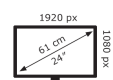

Flachbild-Monitor VM2405

INDEXA®

TECHNISCHE DATEN

Auflösung: 1920 x 1080

Bildschirmdiagonale: 60,5cm
(23,8 Zoll)

Format: 16:9

Eingänge: je 1 x HDMI 1.4, DVI-D
und VGA

Leistungsaufnahme:
<15,7/0,5W

Energieklasse: F

Abmessungen:
ohne Standfuß: ca. 540 x 325 x
45mm
inkl. Standfuß: ca. 540 x 403 x
206mm

- Flachbild-Monitor mit LED-Hintergrundbeleuchtung
- Full HD IPS-Bildschirm 23,8 Zoll
- Inkl. Standfuß
- Inkl. VGA-Kabel sowie 1,5m Netzkabel mit Kaltgerätestecker
- Rückseitigewindebohrungen für 100mm VESA-Norm-Halterungen (Wandhalterung WHM100F, WHM100SN2, WHM100A2 oder WHM200A optional erhältlich)
- Besonders dünner Rahmen

VM2405

Art.Nr. 24896

22 kWh/1000h

10020002