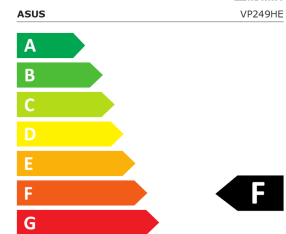

22 kWh/1000h

10020002